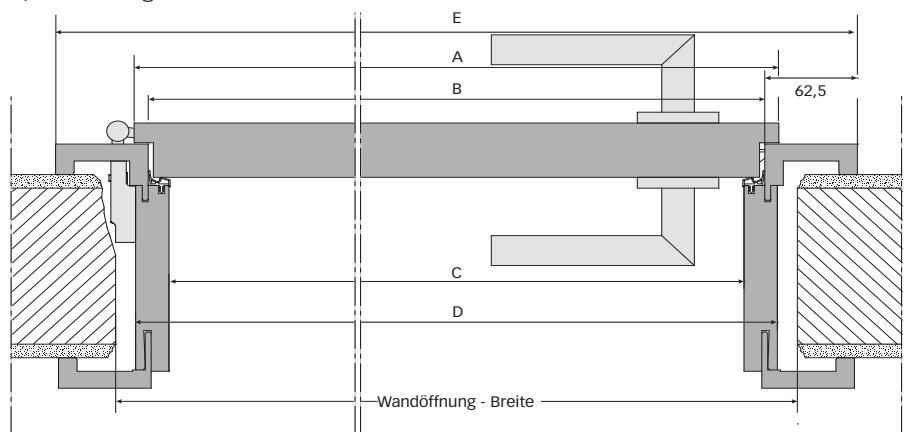

2) Die Bandtaschen tragen ca. 17 mm auf.

3) Zierbekleidung -4 mm in der Breite und -2 mm in der Höhe.

Höhenschnitt gefälzt

Querschnitt gefälzt

2-flg., S-Design