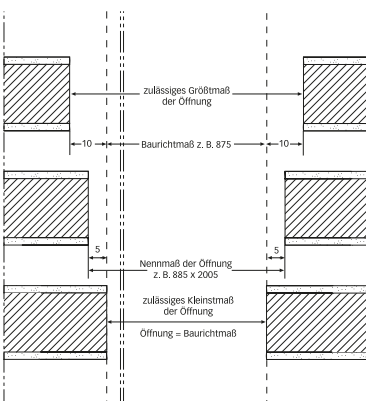

NEHMEN SIE MASS

Die Maßvielfalt bei Türen

Mit seiner enormen Maßvielfalt bietet der Türen-Spezialist Herholz zeitgemäße und komfortable Lösungen für jede individuelle Neubau- bzw. Modernisierungsaufgabe. Die Herholz-Holzumfassungszargen sind durch ihr Konstruktionsprinzip und ihre Maßvielfalt flexibel und universell einsetzbar. Dadurch lassen sich Türen unterschiedlichster Größe und Höhe problemlos in jedes Raumkonzept einfügen.

Die Produkte werden in großen Serien aber auch in exklusiver Einzelanfertigung individuell nach den Wünschen der Bauherren/ Renovierer und den Anforderungen des Objektes gefertigt. Selbst bei technischen Türen wie etwa einbruchhemmenden Elementen oder bei Schallschutztüren oder auch Brand-/ Rauchschutztüren ist die maßliche Variantenvielfalt und damit projektbezogene Realisierung gegeben.