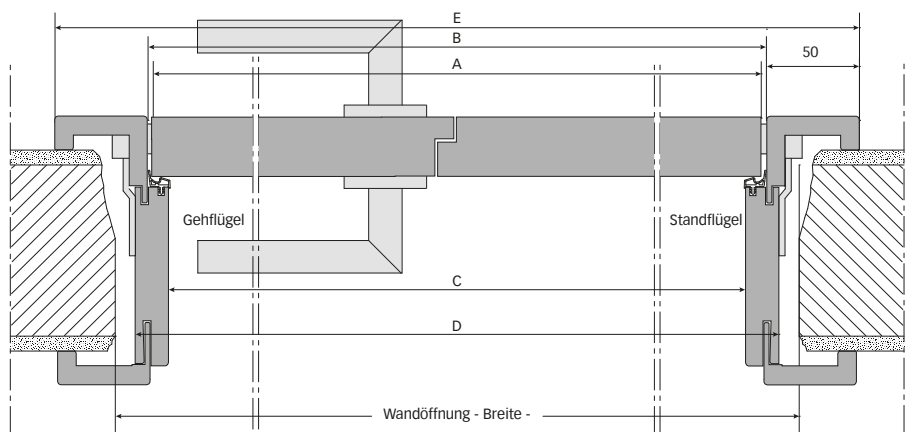

2) Die Bandtaschen tragen ca. 17 mm auf.

3) Zierbekleidung -4 mm in der Breite und -2 mm in der Höhe.

Höhenschnitt gefälzt

Querschnitt gefälzt

2-flg., S-Design