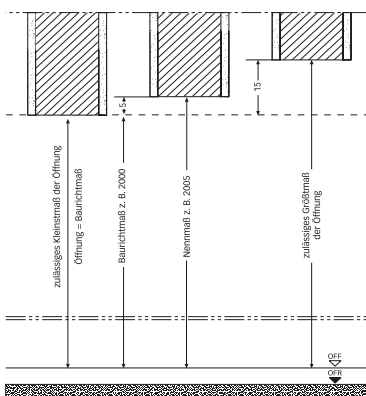

Höhenmaße

Breitenmaße