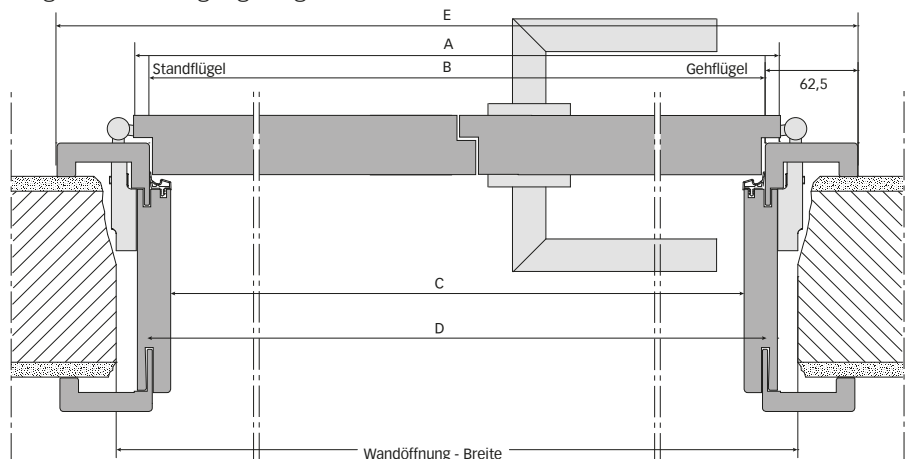

Höhenmaße

DIN rechts

DIN links

Breitenmaße

2-flg. Einzelanfertigungszarge

	Wandöffnung DIN 18 100 (Nennmaß)	Türblatt (Außenmaß) gefälzt	Türblatt (Außenmaß) stumpf einschlagend	Zargenfalzmaß	Lichtes Durchgangsmaß	Außenkante Futter	Außenkante Bekleidung bei 50 mm	Außenkante Bekleidung bei 62,5 mm	Außenkante Bekleidung bei 75 mm	Außenkante Bekleidung bei 95 mm
Maße in mm		A	A	B	C	D	E	E	E	E
Breite (1-flg.)	635	610	584	591	563	609	691	716	741	781
	760	735	709	716	688	734	816	841	866	906
	885	860	834	841	813	859	941	966	991	1031
	1010	985	959	966	938	984	1066	1091	1116	1156
	1135	1110	1084	1091	1063	1109	1191	1216	1241	1281
Breite (2-flg.)	1250	1210	1184	1191	1163	1209	1291	1316	1341	1381
	1500	1460	1434	1441	1413	1459	1541	1566	1591	1631
	1750	1710	1684	1691	1663	1709	1791	1816	1841	1881
	2000	1960	1934	1941	1913	1959	2041	2066	2091	2131
	Höhe	2005	1985	1972	1980 <sup>1)</sup>	1966	1989	2030	2043	2055
2130		2110	2097	2105 <sup>1)</sup>	2091	2114	2155	2168	2180	2200