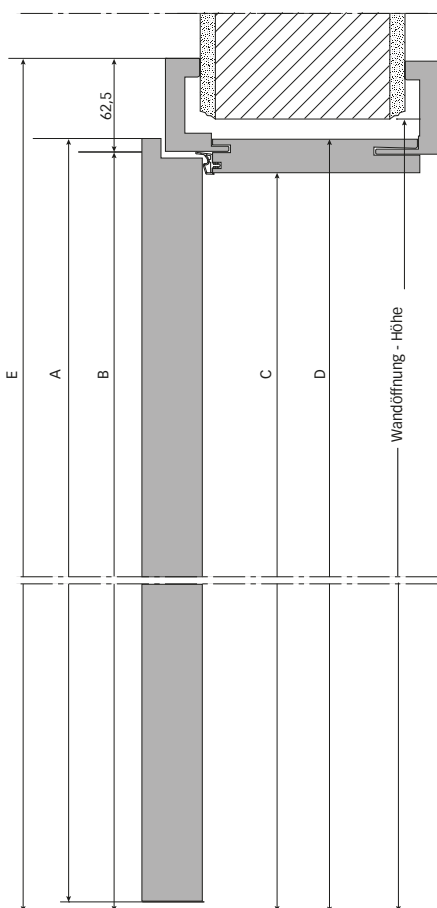

Wandöffnung DIN 18 100 (Nennmaß)	Türblatt (Außenmaß) gefälzt	Türblatt (Außenmaß) stumpf einschlagend	Zargenfalzmaß	Lichtes Durchgangsmaß	Außenkante Futter	Außenkante Bekleidung bei 50 mm	Außenkante Bekleidung bei 62,5 mm	Außenkante Bekleidung bei 75 mm	Außenkante Bekleidung bei 95 mm	
Maße in mm		A	A	B	C	D	E	E	E	E	
Breite (1-flg.)	635	610	584	591	563	609	691	716	741	781	
	760	735	709	716	688	734	816	841	866	906	
	885	860	834	841	813	859	941	966	991	1031	
	1010	985	959	966	938	984	1066	1091	1116	1156	
	1135	1110	1084	1091	1063	1109	1191	1216	1241	1281	
Breite (2-flg.)	1250	1210	1184	1191	1163	1209	1291	1316	1341	1381	
	1500	1460	1434	1441	1413	1459	1541	1566	1591	1631	
	1750	1710	1684	1691	1663	1709	1791	1816	1841	1881	
	2000	1960	1934	1941	1913	1959	2041	2066	2091	2131	
	Höhe	2005	1985	1972	1980 ¹⁾	1966	1989	2030	2043	2055	2075
2130		2110	2097	2105 ¹⁾	2091	2114	2155	2168	2180	2200	

1) Durch die rechnerische Bodenluft der Herholz-Fertigelemente von 4 mm ist es möglich, die Zargen für eine dauerelastische Abdichtung höher einzubauen (wichtig bei Fliesen- und Steinzeugböden). Die Bodenluft sollte auch dann 7 mm nicht überschreiten.

2) Die Bandtaschen tragen ca. 17 mm auf.

3) Zierbekleidung -4 mm in der Breite und -2 mm in der Höhe.

Höhenschnitt gefälzt